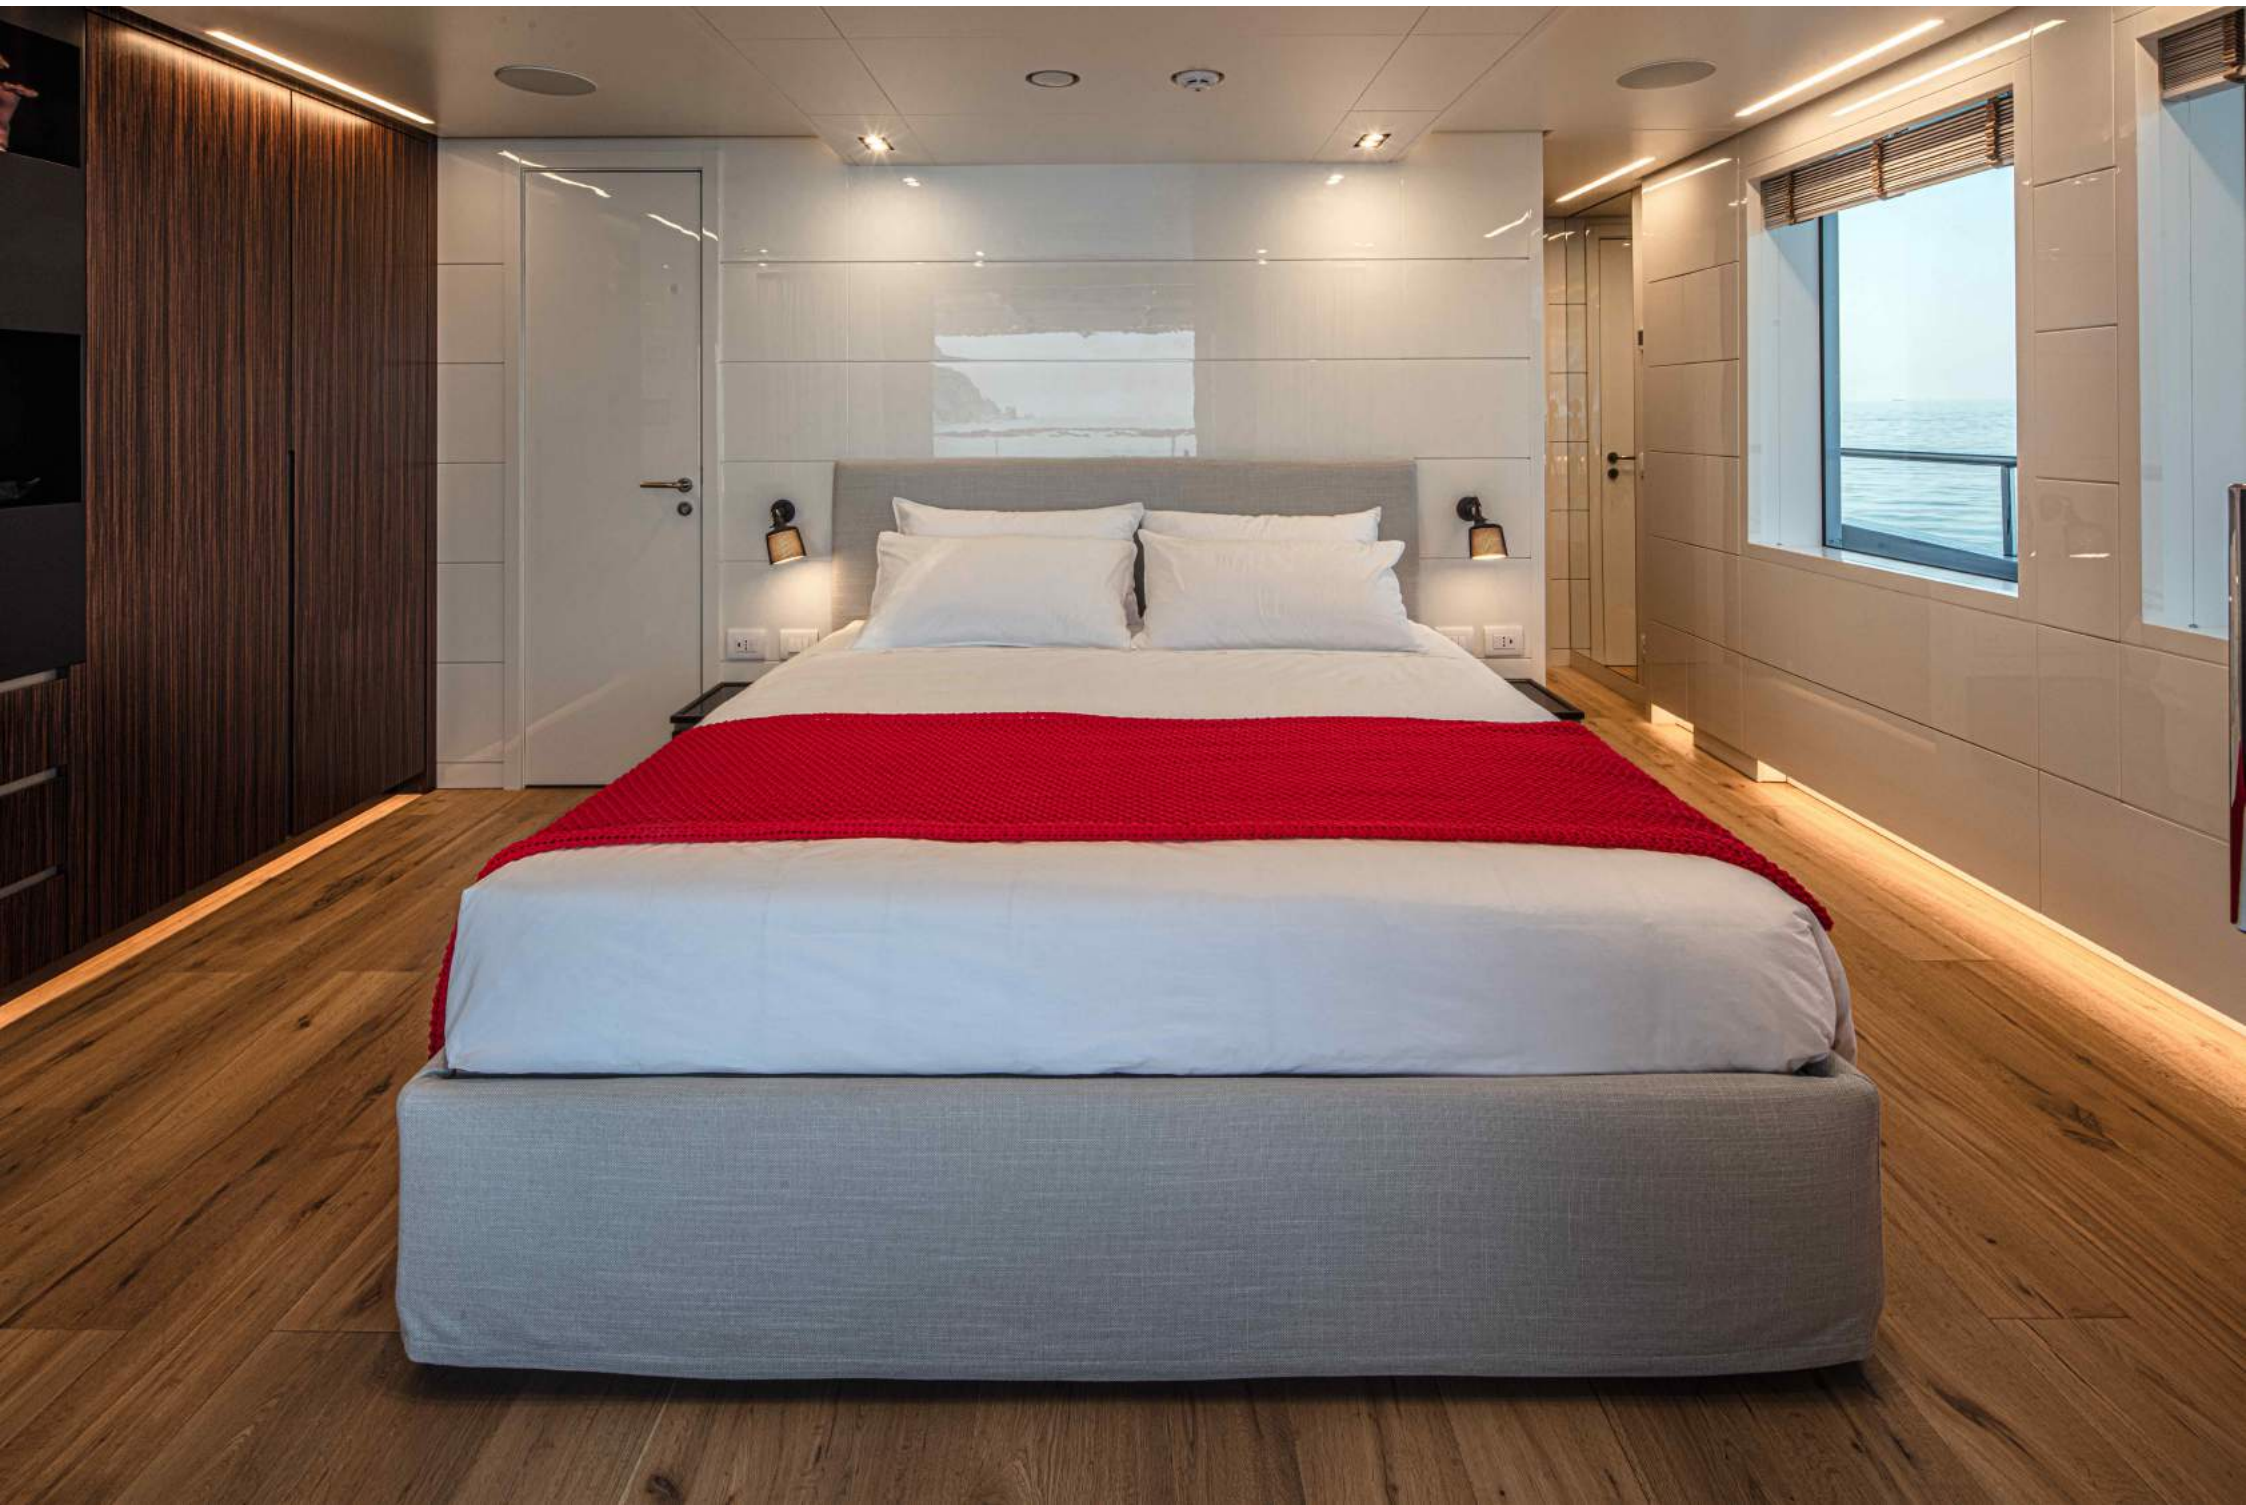

K

584

VALLETTA

OLIVIER LE CAYRE ATLANTE DEI LUOGHI MALEDETTI
Thomas Pynchon & Jerry Rubin in Italia
GILSON WHITFIELD I KARAZZI di NIKEL
Atlas Obscura
IL LIBRO DEI NODI
NATURA

RE POWER PANEL
OFF
BY PUMP WEDGE
REVERSE SWITCH