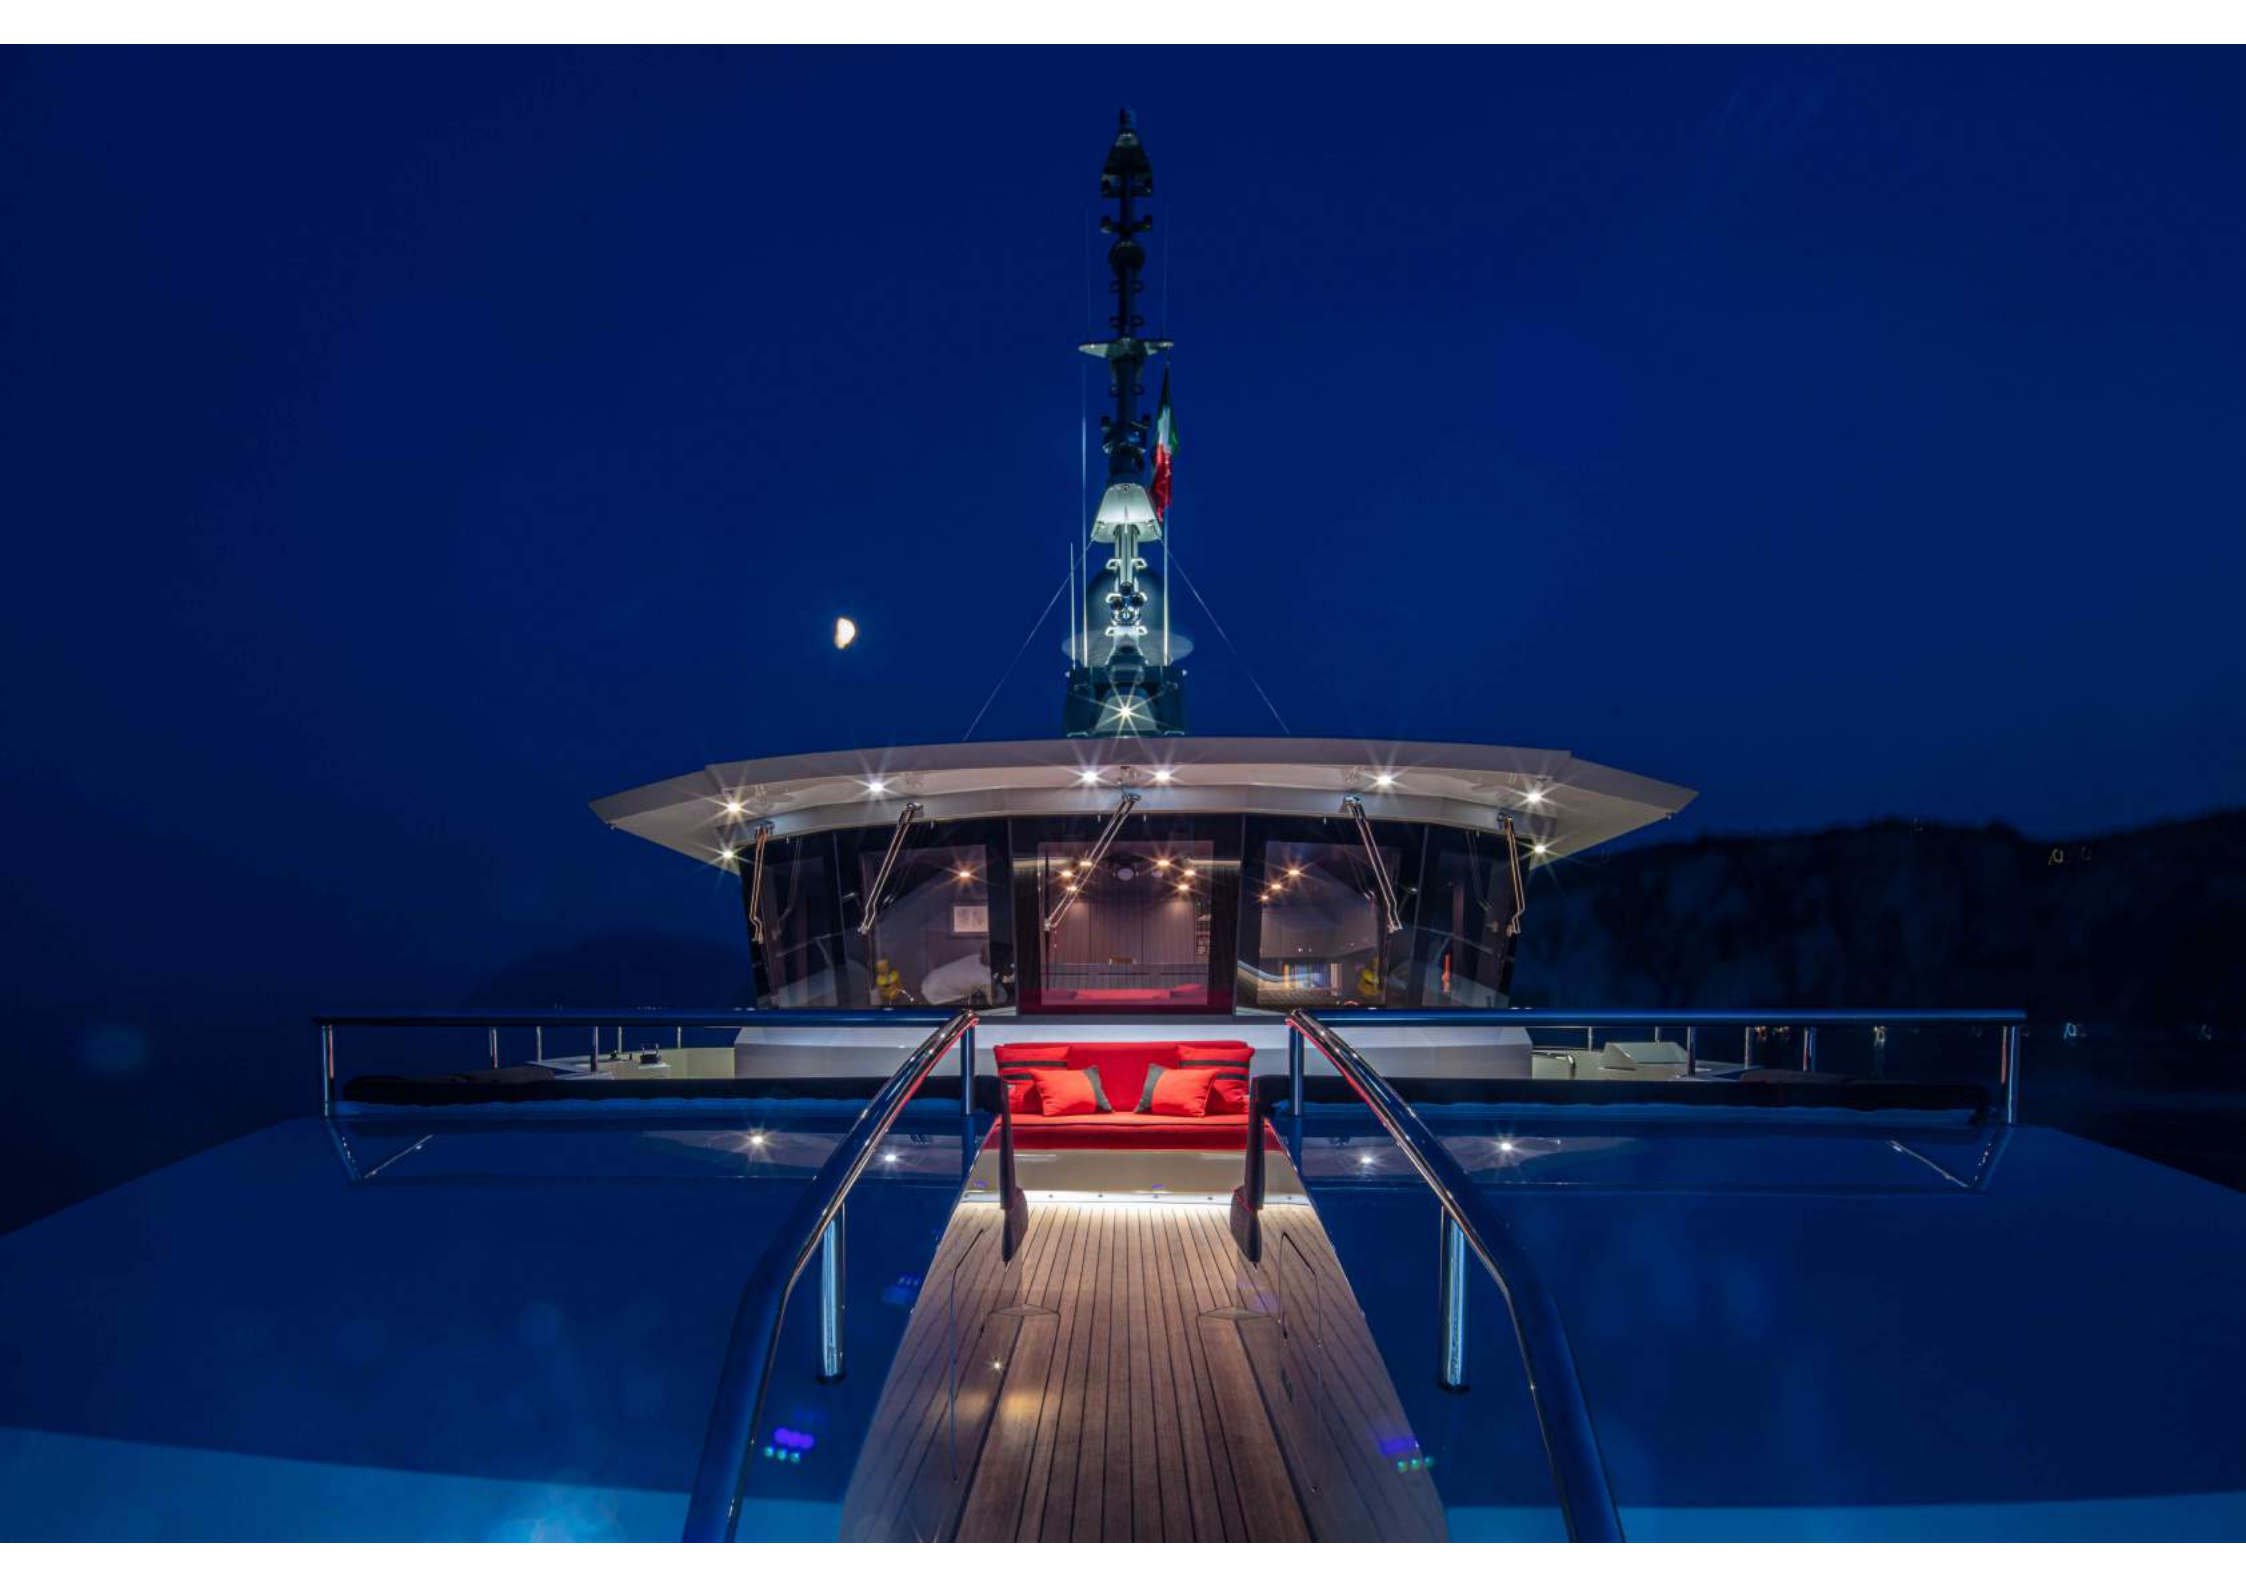

K

584

VALLETTA

OLIVIER LE CAYRE ATLANTE DEI LUOGHI MALEDETTI
Thomas Pynchon & Jerry Rubin in Italia
GILSON WHITFIELD I KARAZZI di NIKEL
Atlas Obscura
IL LIBRO DEI NODI
NATURA

RE POWER PANEL
OFF
BY PUMP WEDGE
REVERSE SWITCH