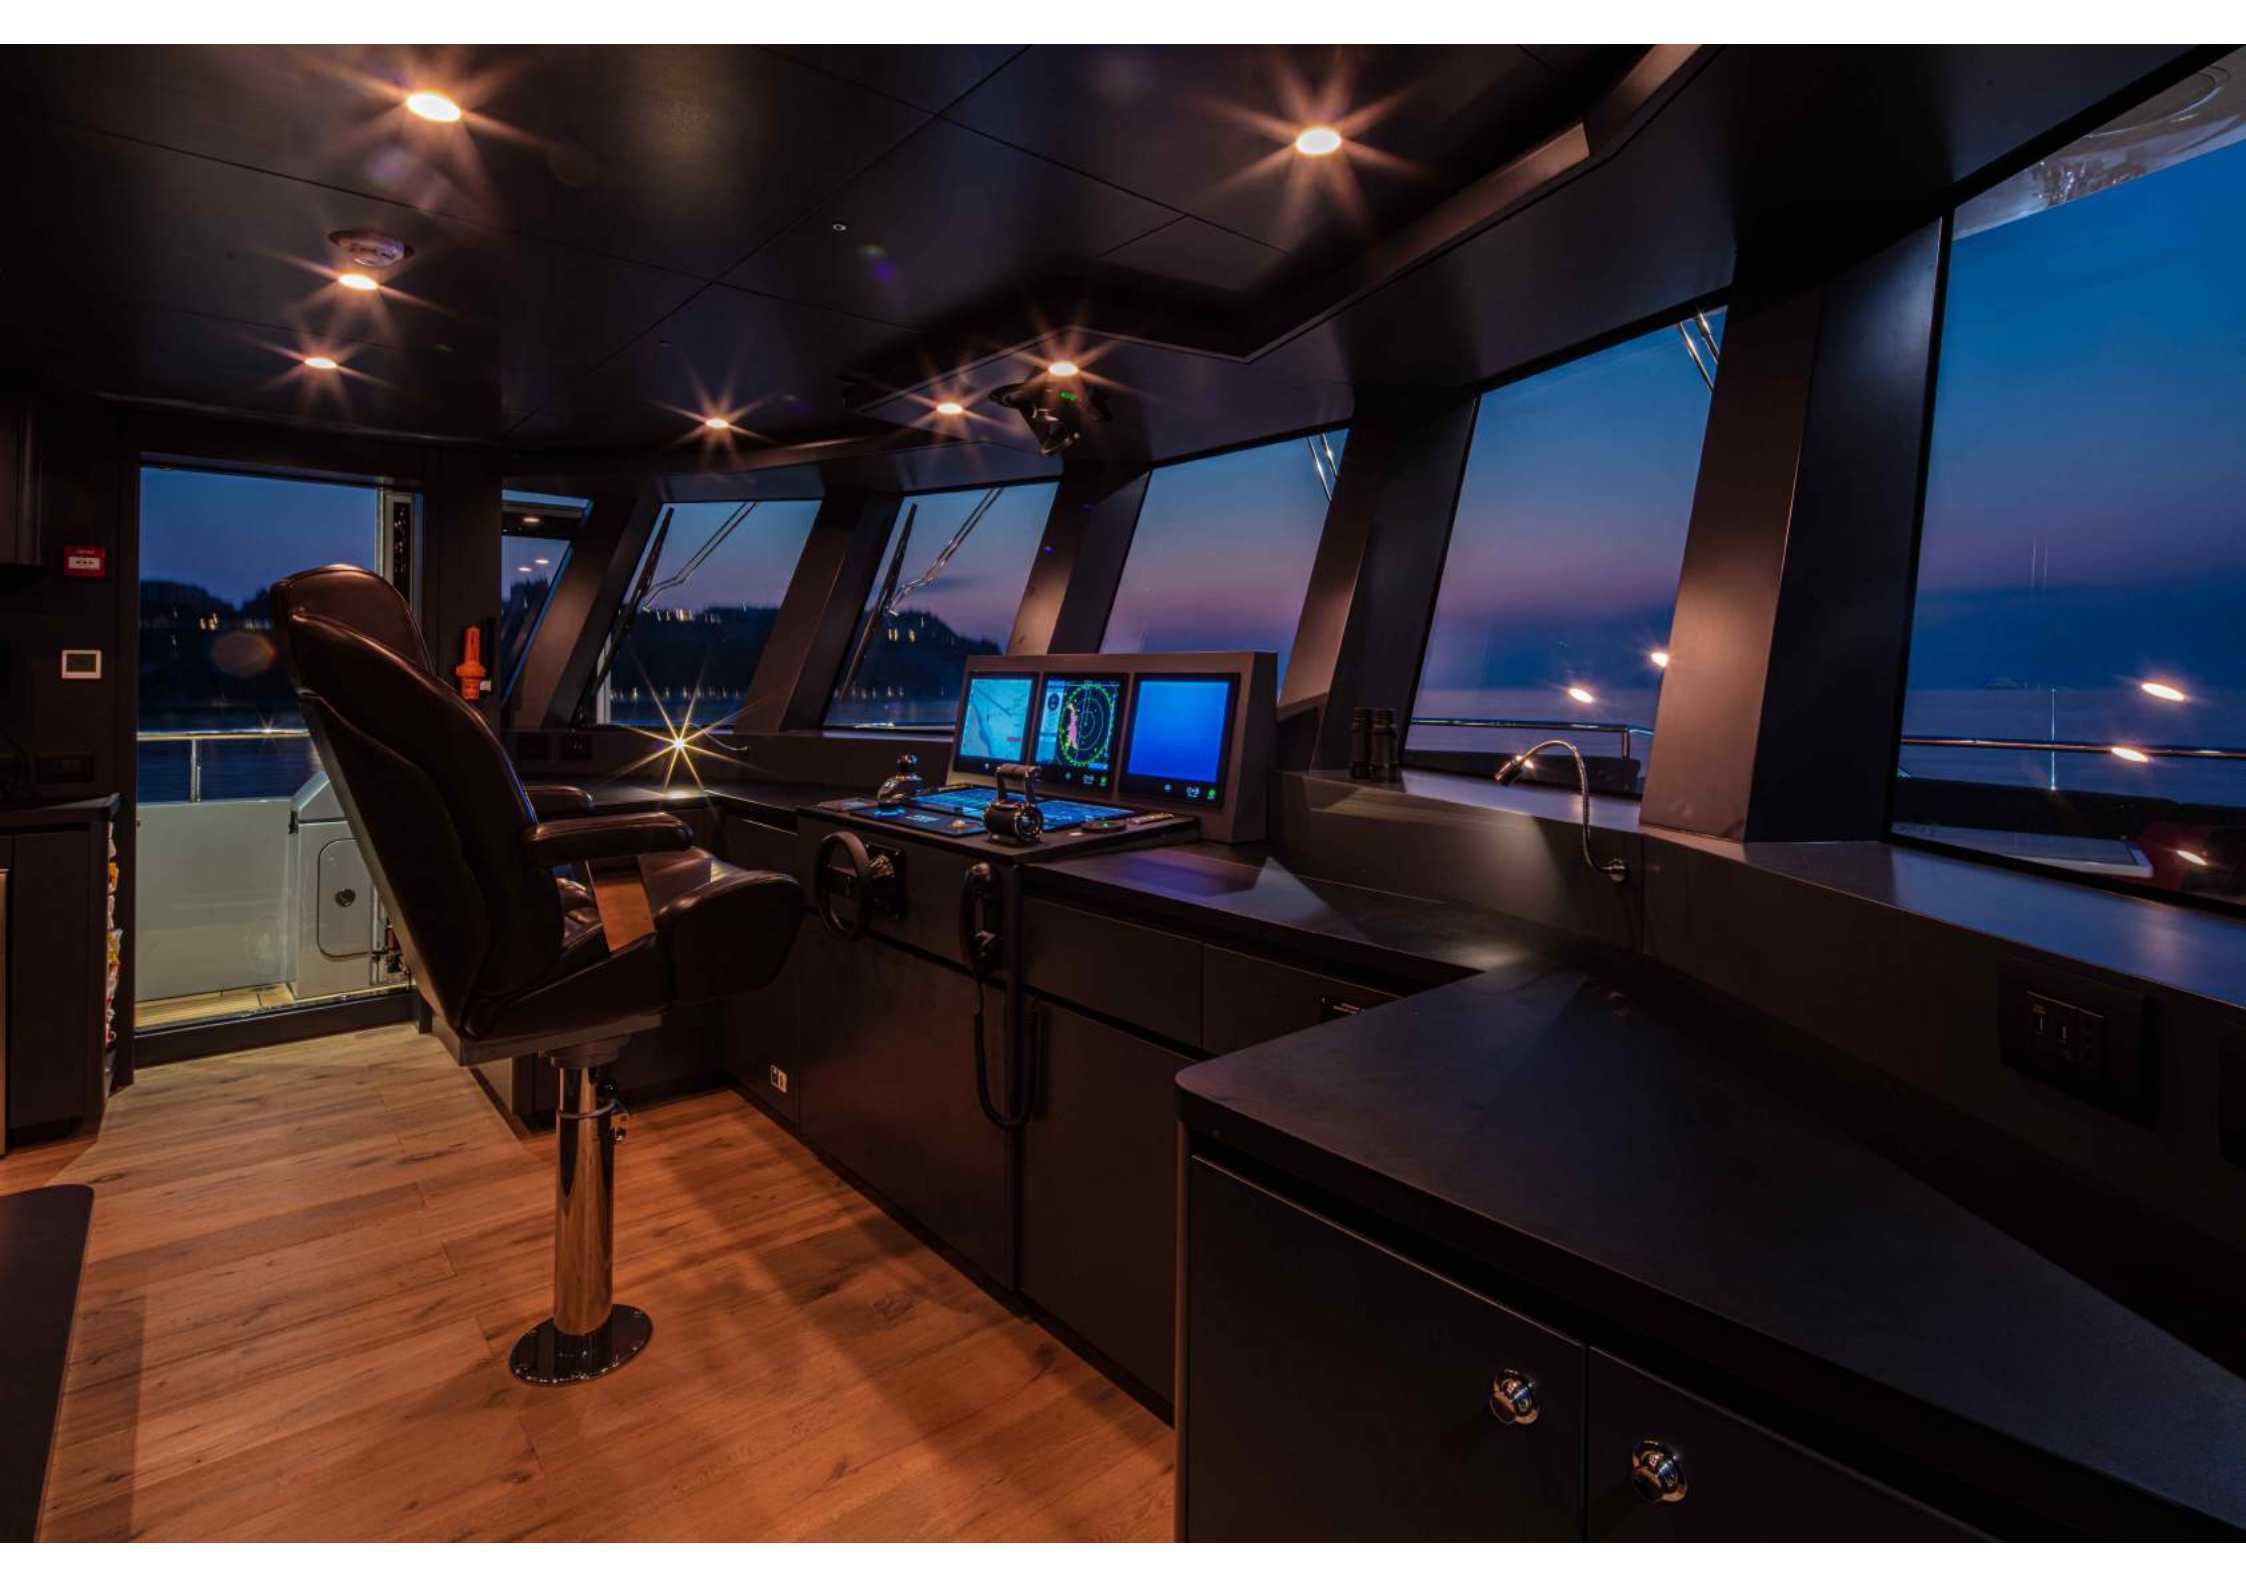

K

584

VALLETTA

OLIVIER LE CAYRE ATLANTE DEI LUOGHI MALEDETTI
Thomas Pynchon & Jerry Rubin in Italia
GILSON WHITFIELD I KARAZZI di NIKEL
Atlas Obscura
IL LIBRO DEI NODI
NATURA

RE POWER PANEL
OFF
BY PUMP WEDGE
REVERSE SWITCH