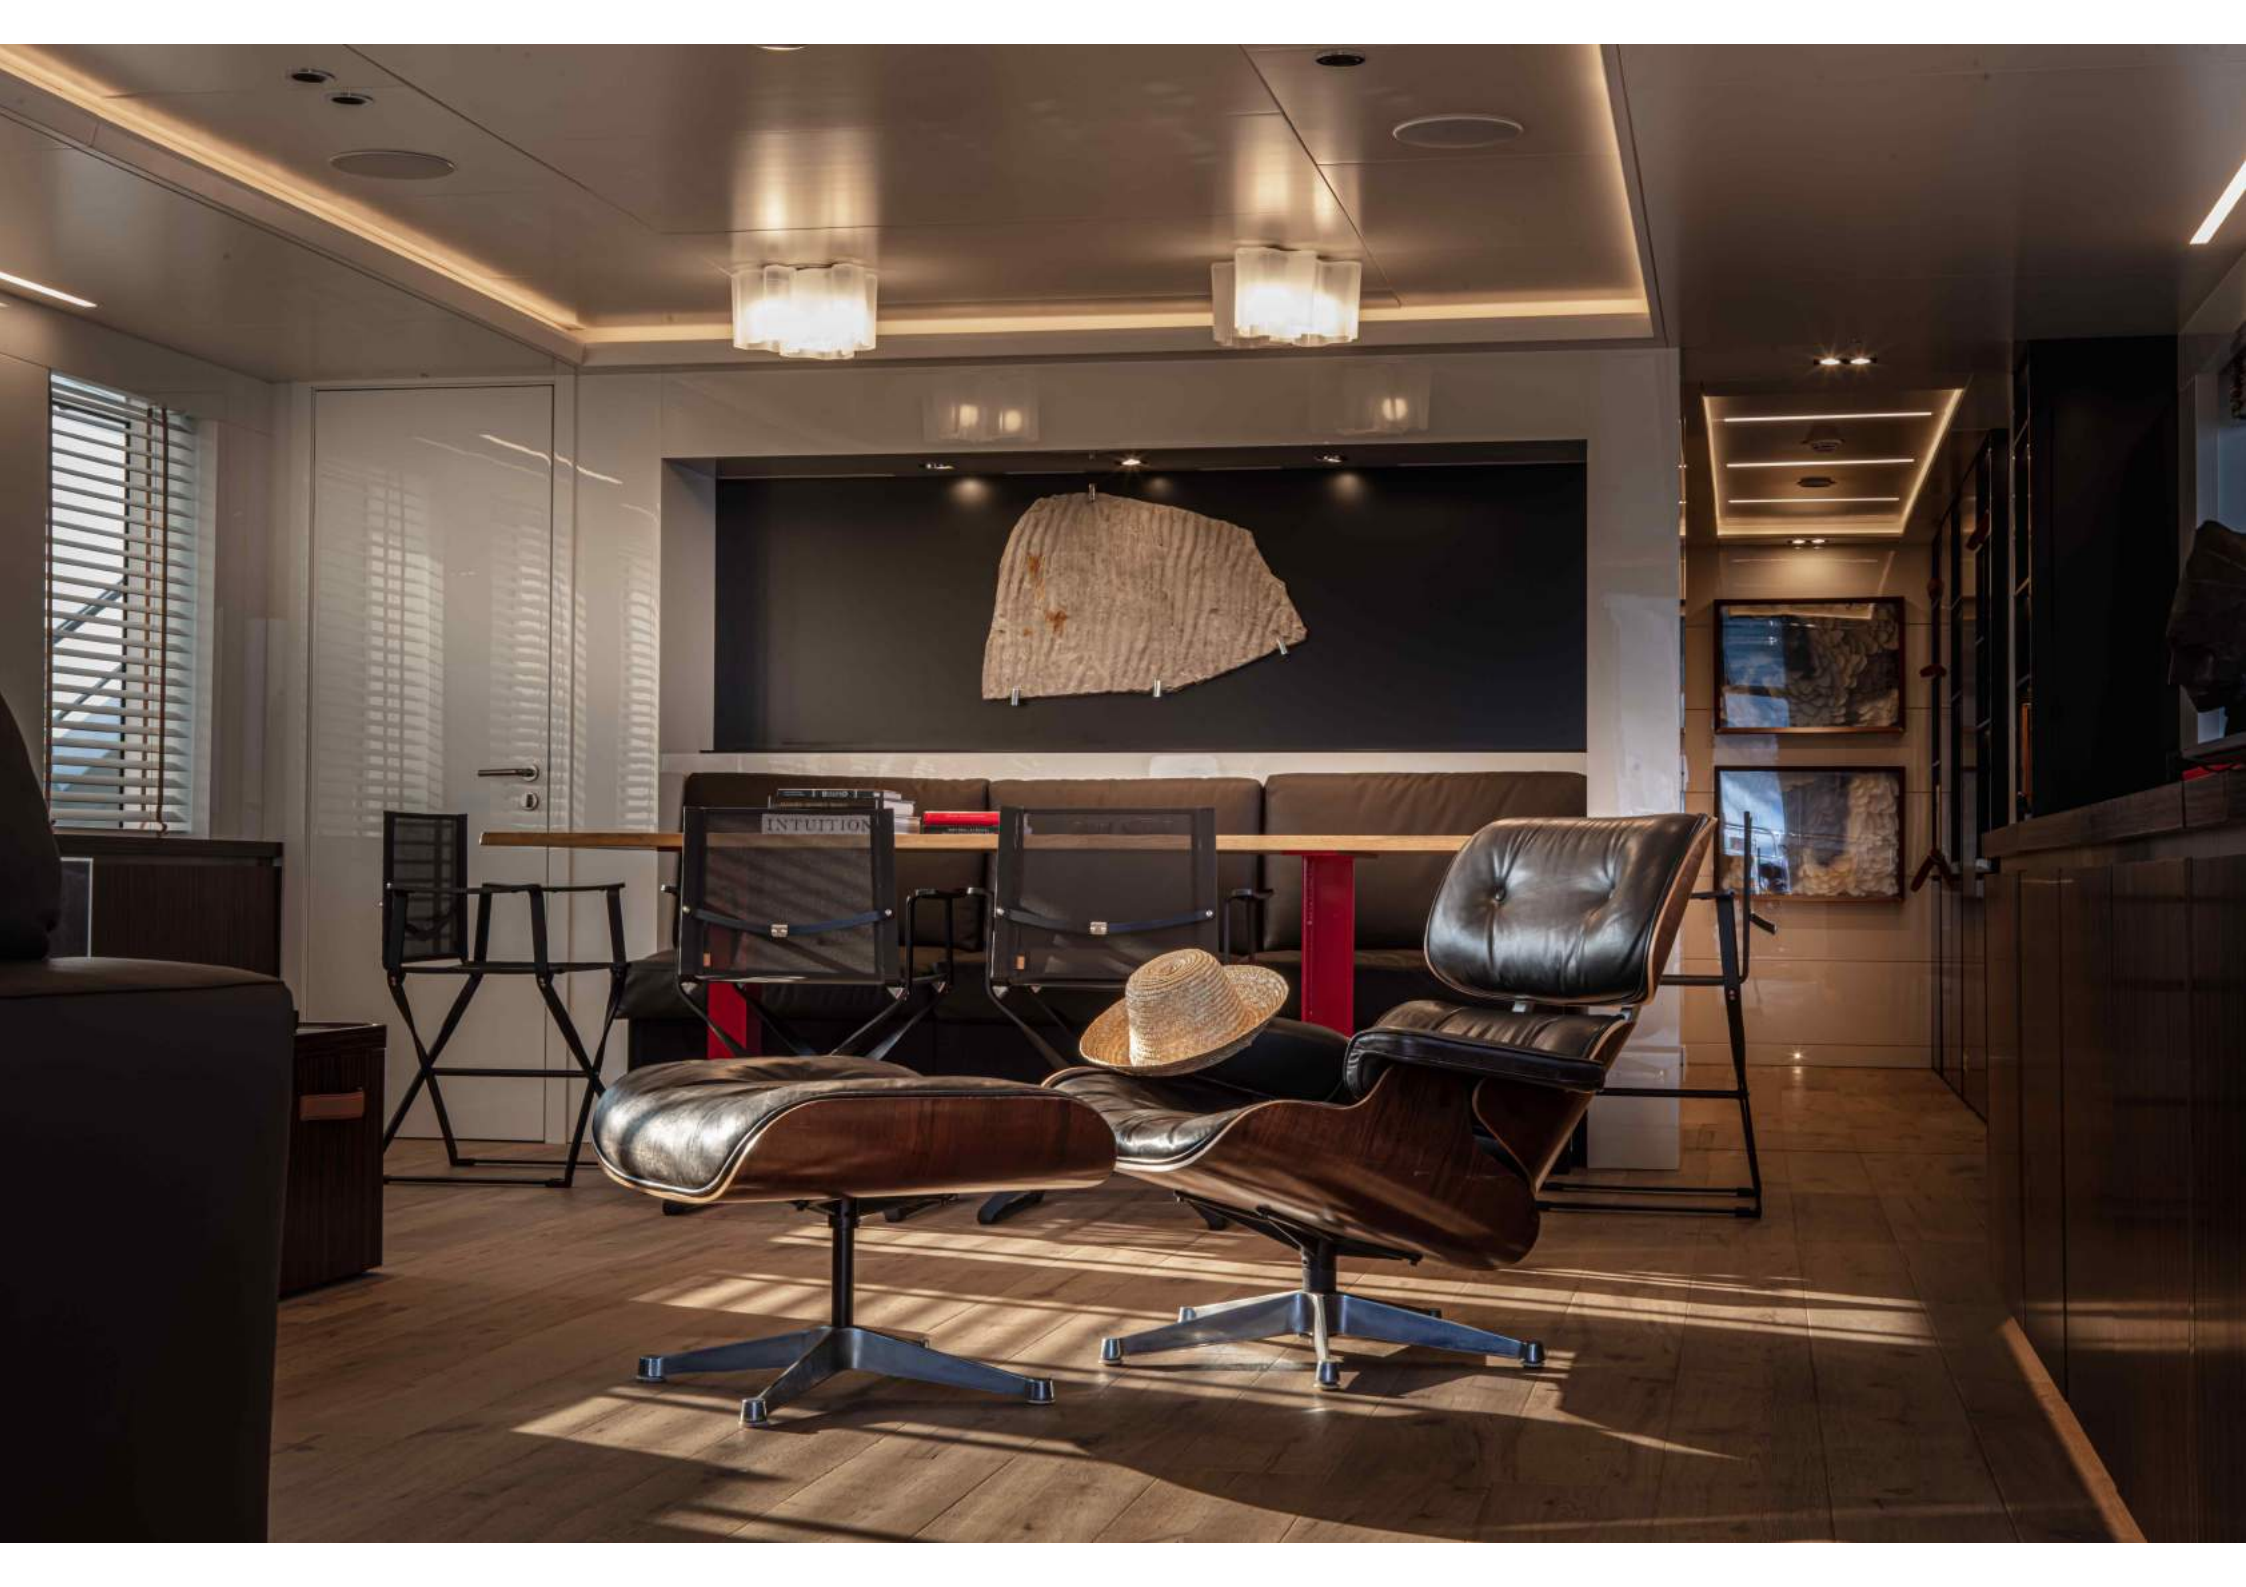

K

584

VALLETTA

OLIVIER LE CAYRE ATLANTE DEI LUOGHI MALEDETTI
Thomas Pynchon & Jerry Rubin in Italia
GILSON WHITFIELD I KARAZZI di NIKEL
Atlas Obscura
IL LIBRO DEI NODI
NATURA

RE POWER PANEL
OFF
BY PUMP WEDGE
REVERSE SWITCH