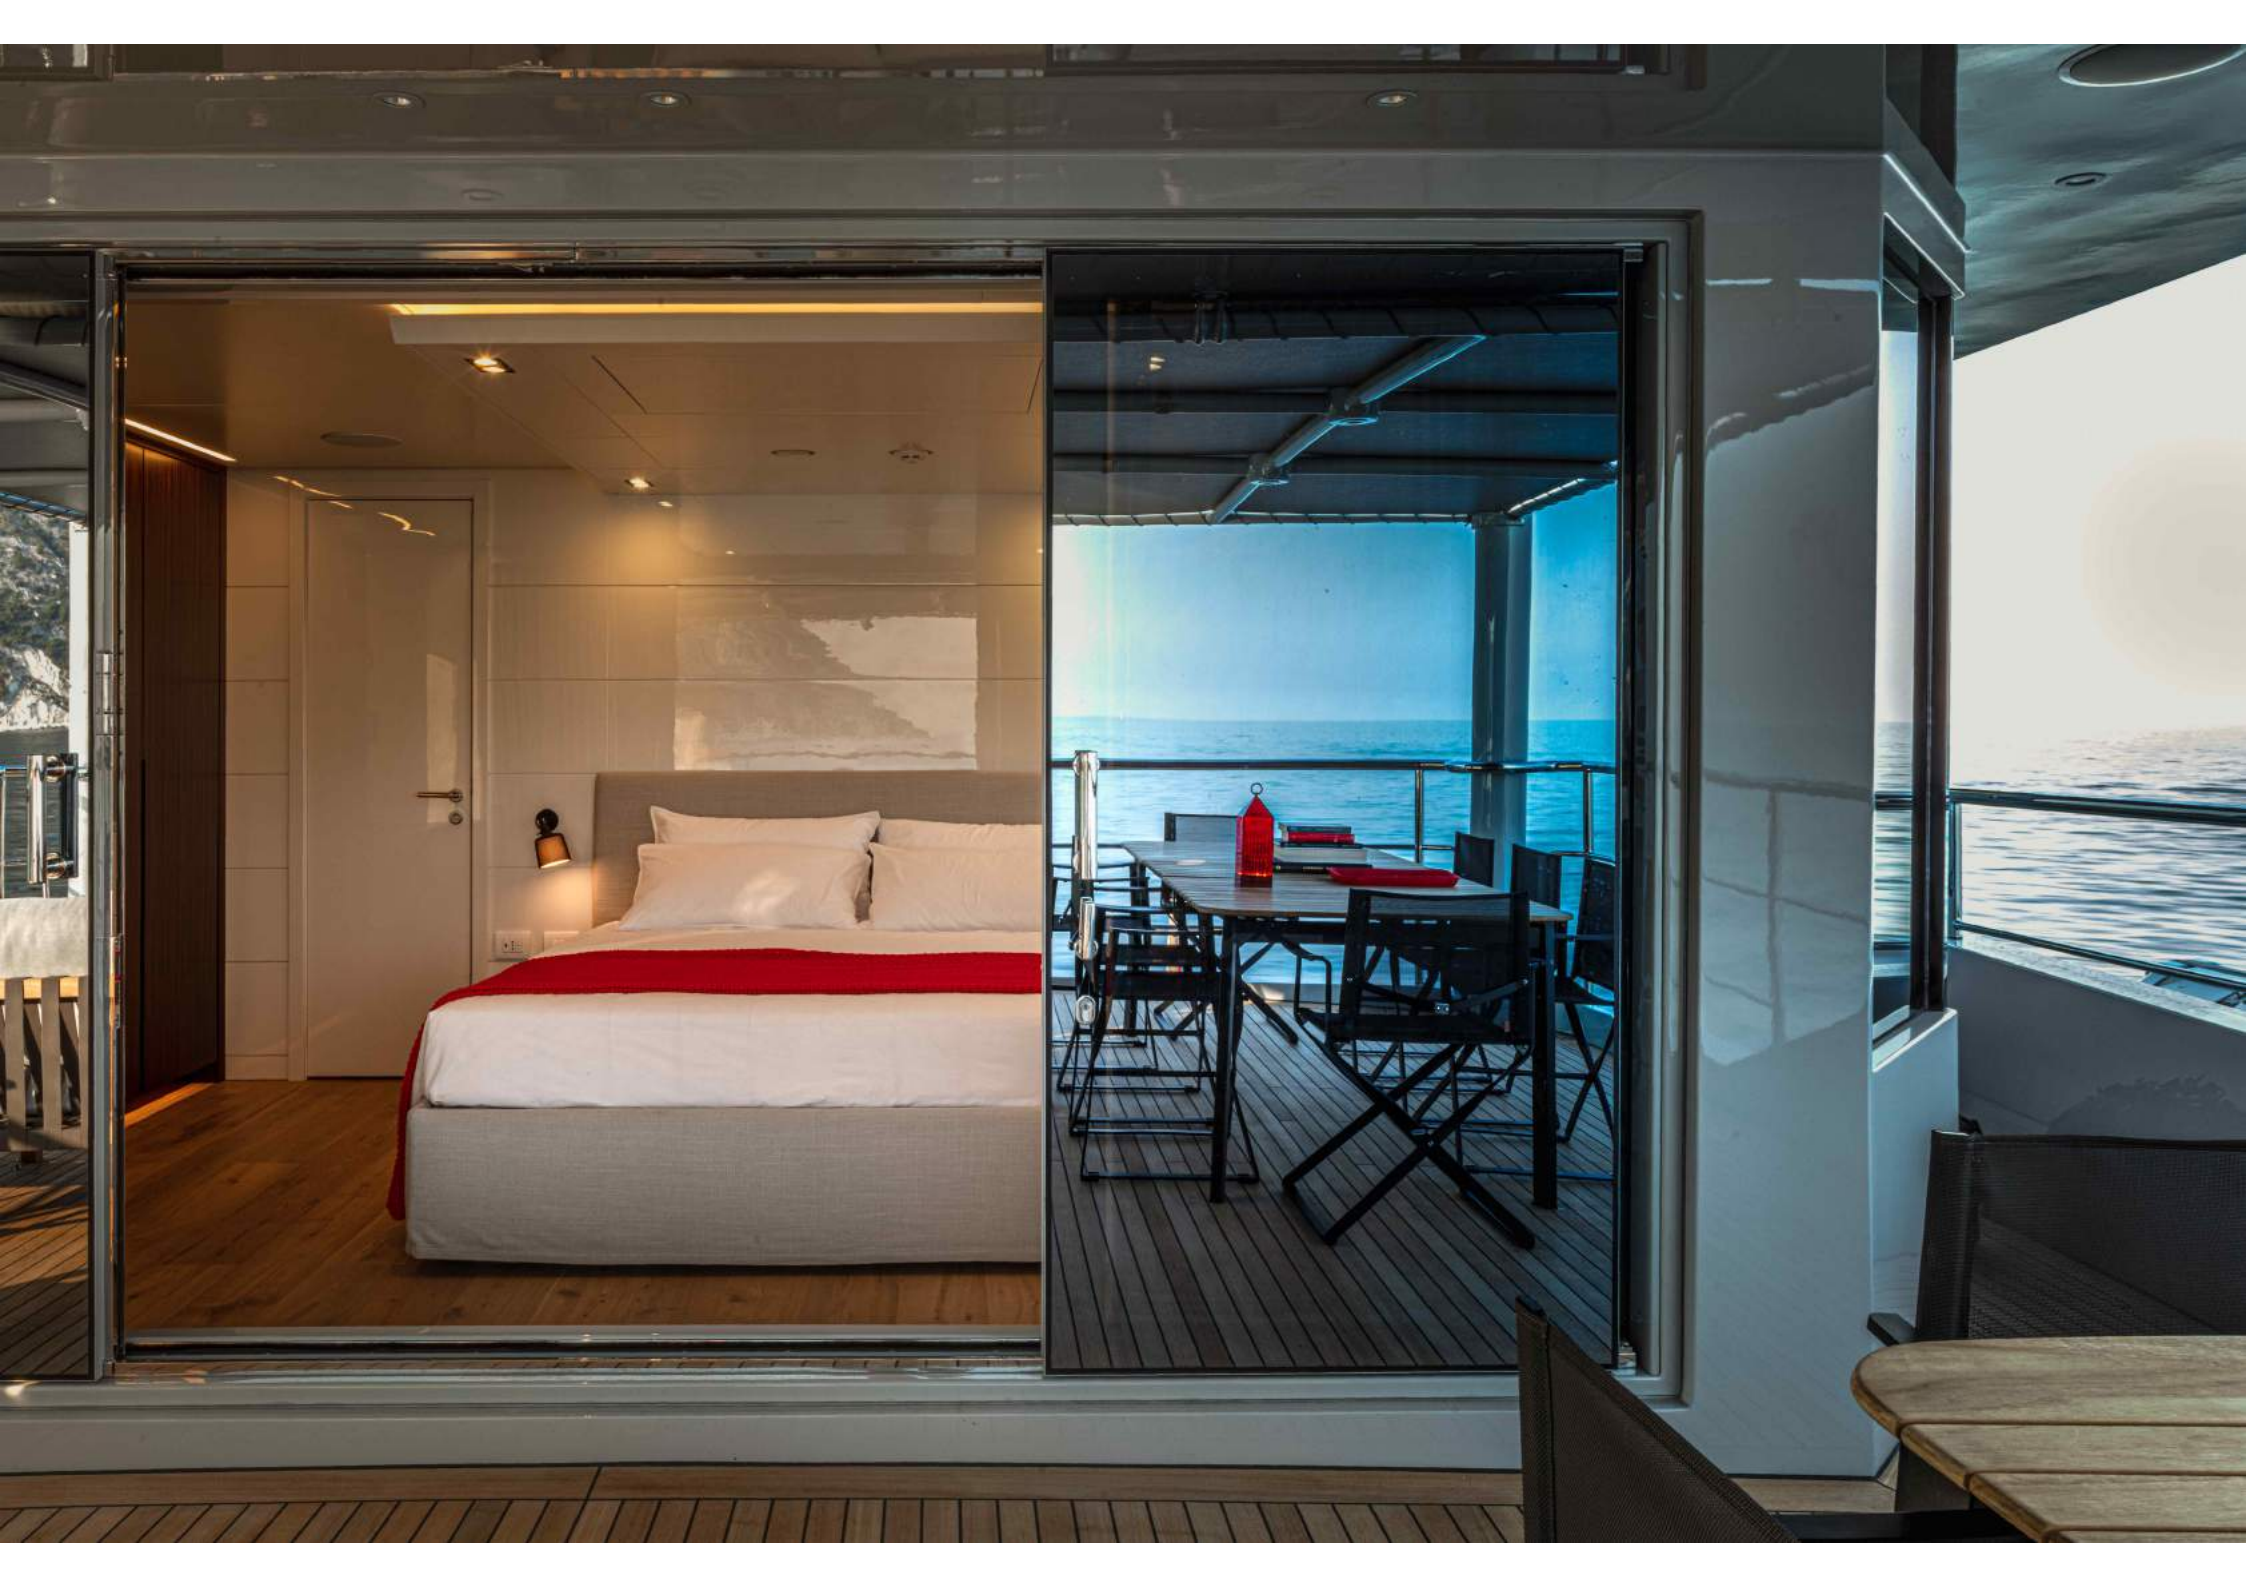

K

584

VALLETTA

OLIVIER LE CAYRE ATLANTE DEI LUOGHI MALEDETTI
Thomas Pynchon & Jerry Rubin in Italia
GILSON WHITFIELD I KARAZZI di NIKEL
Atlas Obscura
IL LIBRO DEI NODI
NATURA

RE POWER PANEL
OFF
BY PUMP WEDGE
REVERSE SWITCH