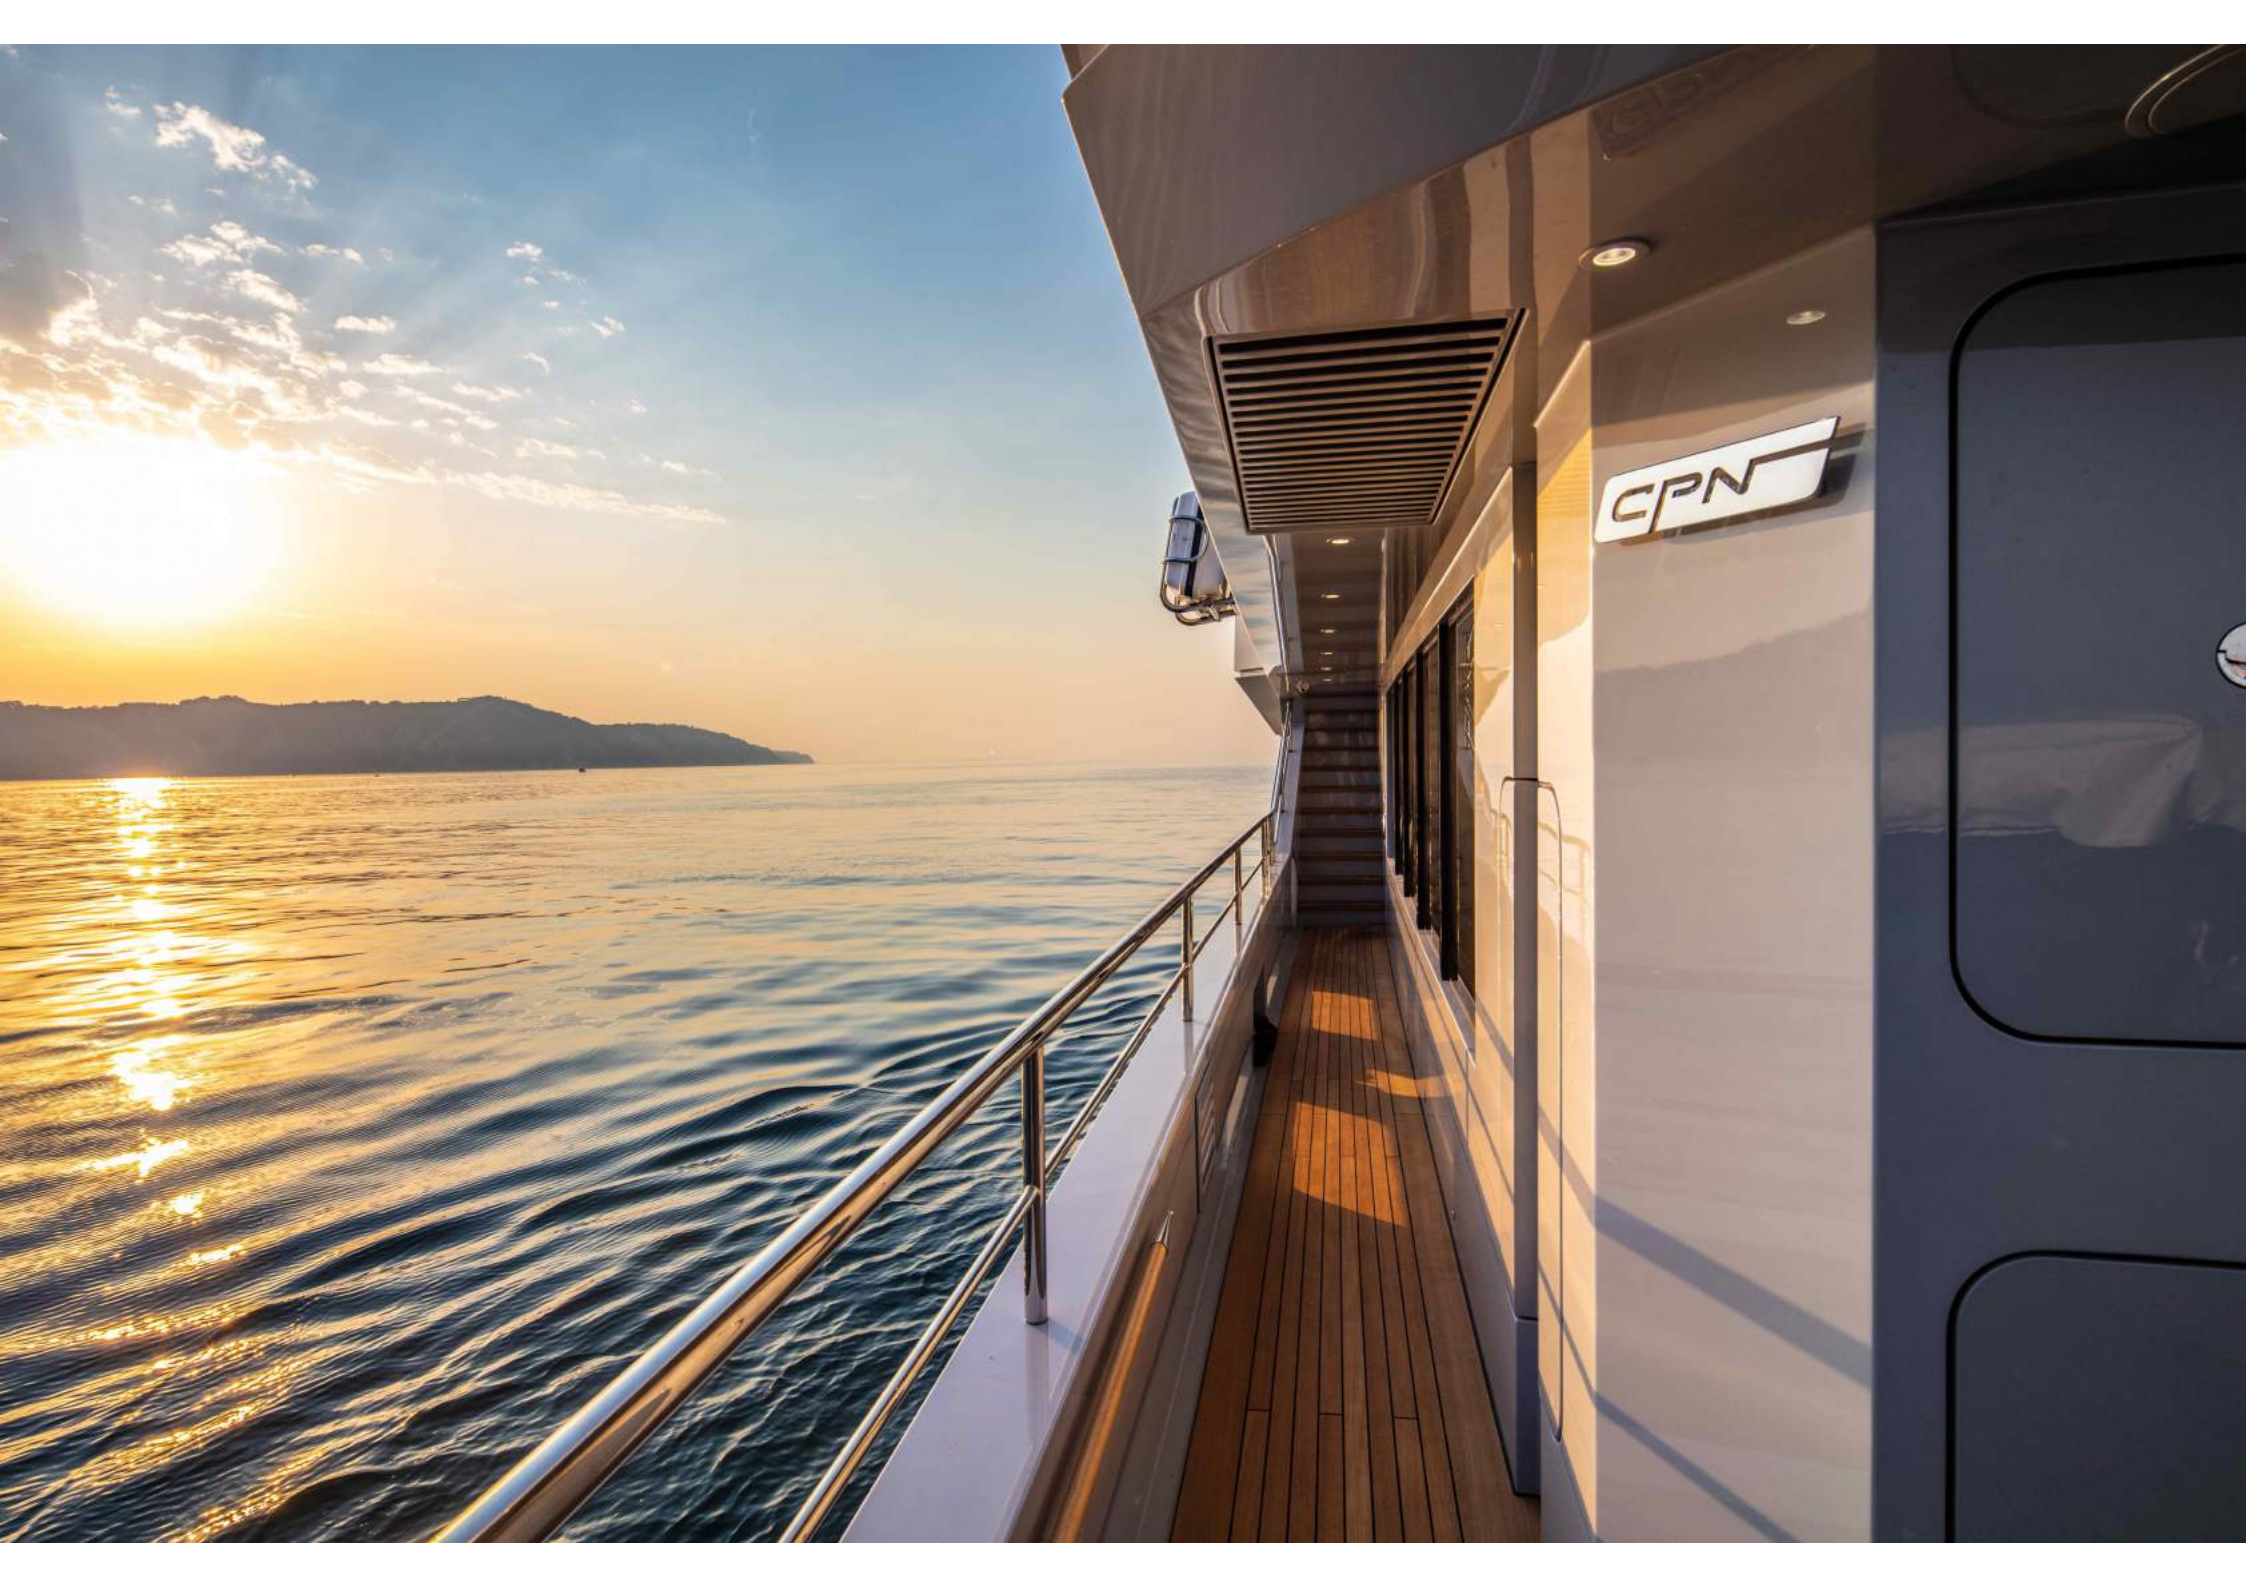

K

584

VALLETTA

OLIVIER LE CAYRE ATLANTE DEI LUOGHI MALEDETTI
Thomas Pynchon & Jerry Rubin in Italia
GILSON WHITFIELD I KARAZZI di NIKEL
Atlas Obscura
IL LIBRO DEI NODI
NATURA

RE POWER PANEL
OFF
BY PUMP WEDGE
REVERSE SWITCH