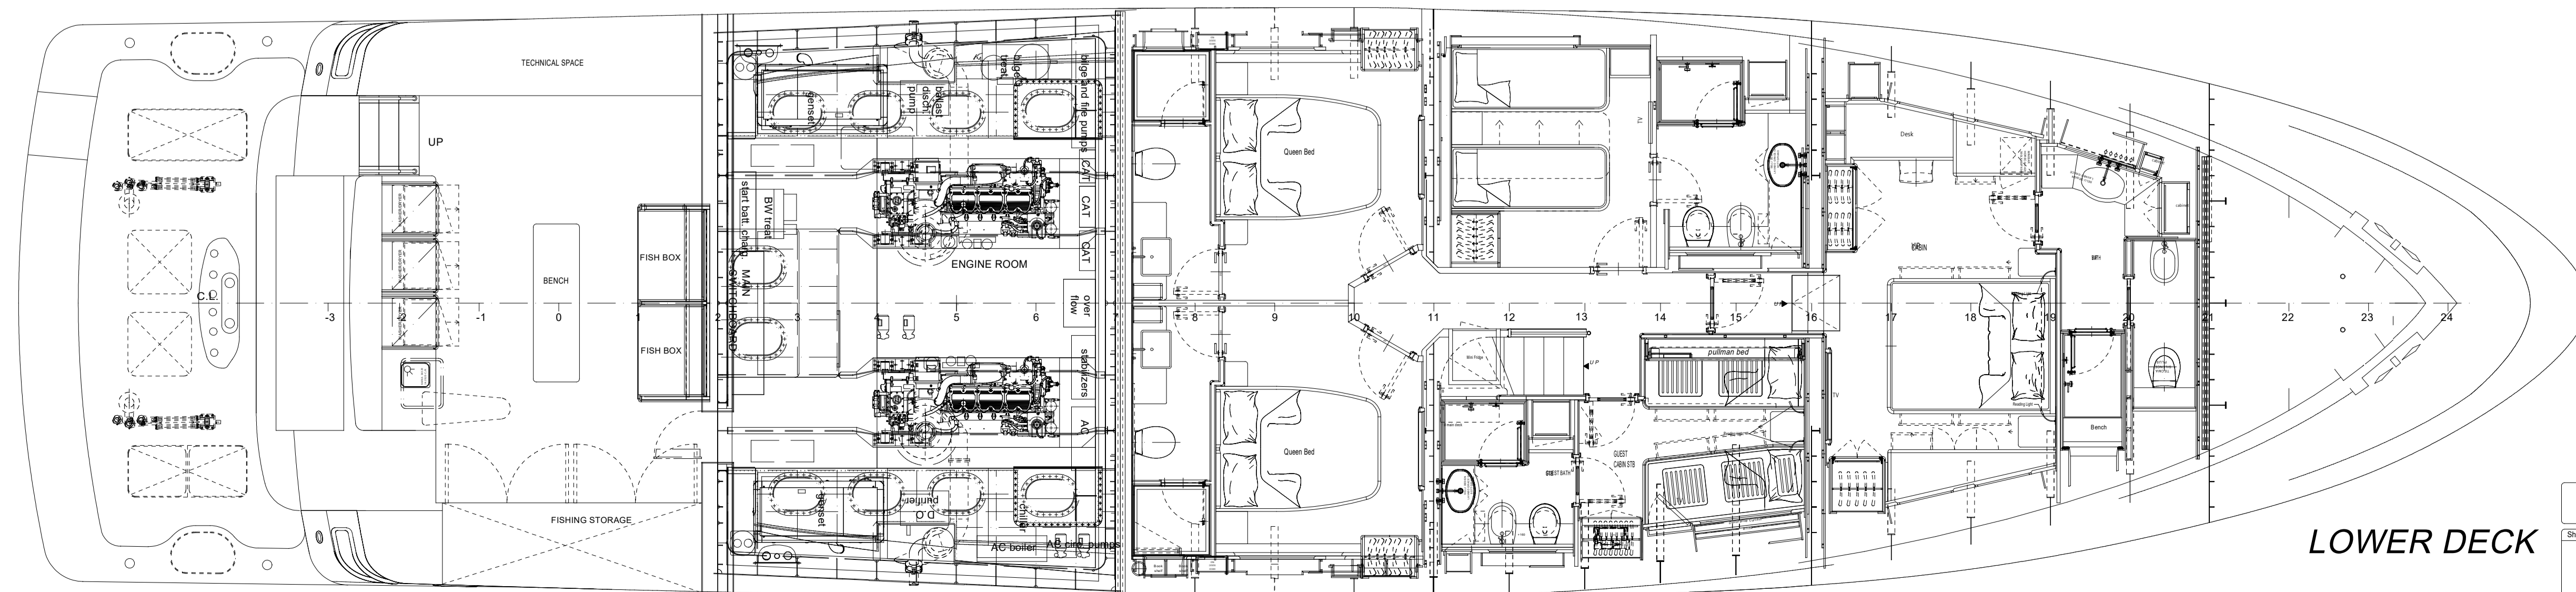

Jeffrey Fiorentino *Paolo Sironi*
This 21 day of April, 2019, Easter Sunday

SUN DECK

UPPER DECK

MAIN DECK

LOWER DECK

General Arrangement Plan		PROJECT Darwin 106' Furlough
<p>CANTIERE DELLE MARCHE Via S. Maria, 10 - 60014 - Ancona (AN) - Italy Tel. +39 071 4911111 - Fax +39 071 4911112 www.cantieredellemarche.it</p>		<p>Scale: 1:100 Date of last update: 12-04-2019</p>
<p>F.L.O.R.I.S. s.p.a. Partita IVA 01540450431 Via S. Maria, 10 - 60014 - Ancona (AN) - Italy Tel. +39 071 4911111 - Fax +39 071 4911112 www.floris.it</p>		<p>REV 5</p>
<p>Hydro Tec</p>		<p>A: preliminary B: development C: final D: construction</p>
<p>REV 5</p>		<p>A</p>