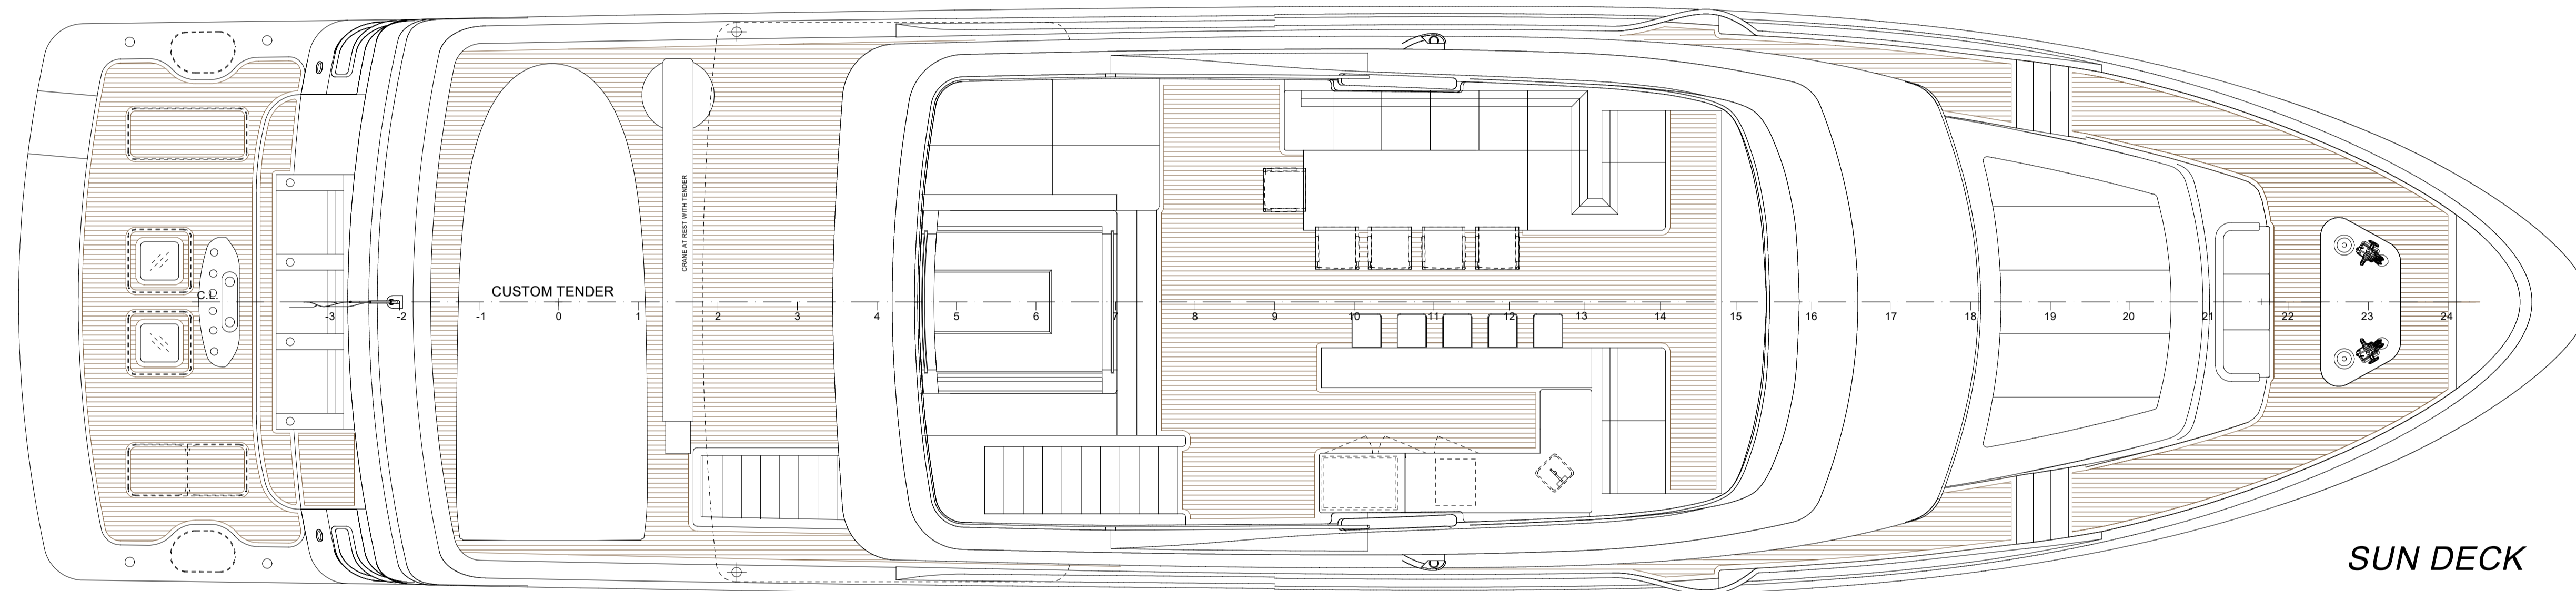

Jeffrey Fiorentino *Paolo Sironi*
This 21 day of April, 2019, Easter Sunday

SUN DECK

UPPER DECK

MAIN DECK

LOWER DECK

General Arrangement Plan		PROJECT Darwin 106' Furlough
<p>CANTIERE DELLE MARCHE Via S. Maria, 10 - 60014 - Ancona (AN) - Italy Tel. +39 071 4911111 - Fax +39 071 4911112 www.cantieredellemarche.it</p>		<p>Scale: 1:100 Date of last update: 12-04-2019</p>
<p>F.L.O.R.I.S. s.p.a. Partita IVA 01540450431 Via S. Maria, 10 - 60014 - Ancona (AN) - Italy Tel. +39 071 4911111 - Fax +39 071 4911112 www.floris.it</p>		<p>REV 5</p>
<p>Hydro Tec</p>		<p>A: preliminary B: development C: final D: construction</p>
<p>REV 5</p>		<p>A</p>