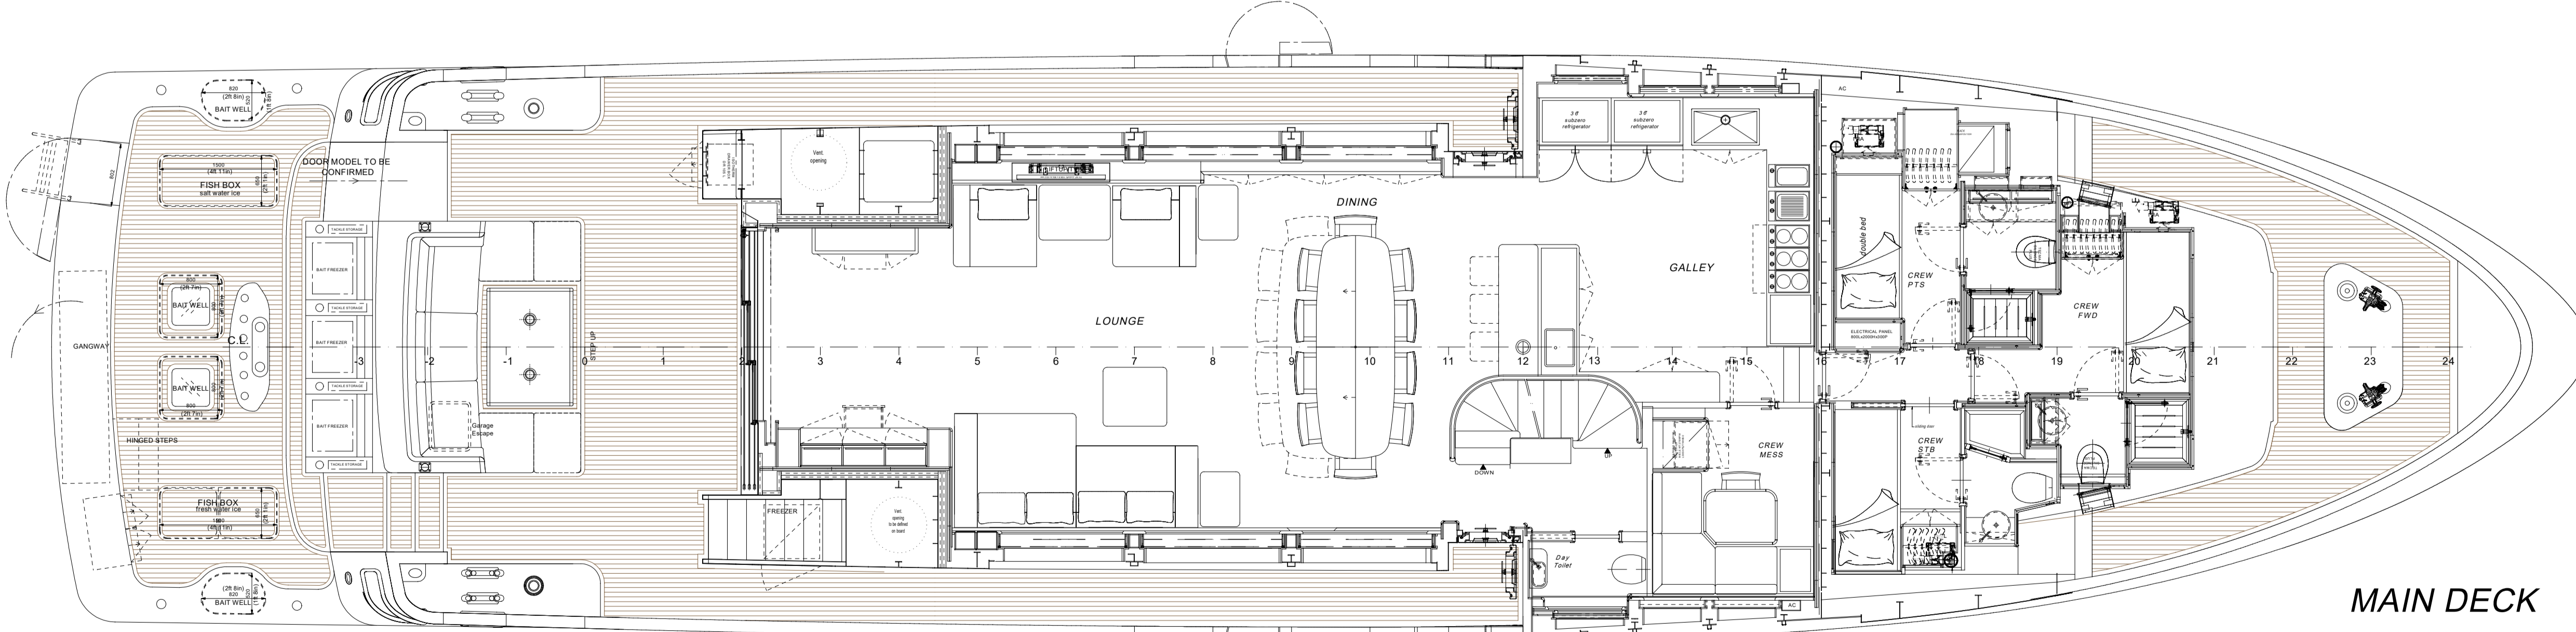

Jeffrey Fiorentino *Paolo Sironi*
This 21 day of April, 2019, Easter Sunday

SUN DECK

UPPER DECK

MAIN DECK

LOWER DECK

General Arrangement Plan		PROJECT Darwin 106' Furlough
<p>CANTIERE DELLE MARCHE Via S. Maria, 10 - 60014 - Ancona (AN) - Italy Tel. +39 071 4911111 - Fax +39 071 4911112 www.cantieredellemarche.it</p>		<p>Scale: 1:100 Date of last update: 12-04-2019</p>
<p>F.L.O.R.I.S. s.p.a. Partita IVA 01540450431 Via S. Maria, 10 - 60014 - Ancona (AN) - Italy Tel. +39 071 4911111 - Fax +39 071 4911112 www.floris.it</p>		<p>REV 5</p>
<p>Hydro Tec</p>		<p>A: preliminary B: development C: final D: construction</p>
<p>REV 5</p>		<p>A</p>