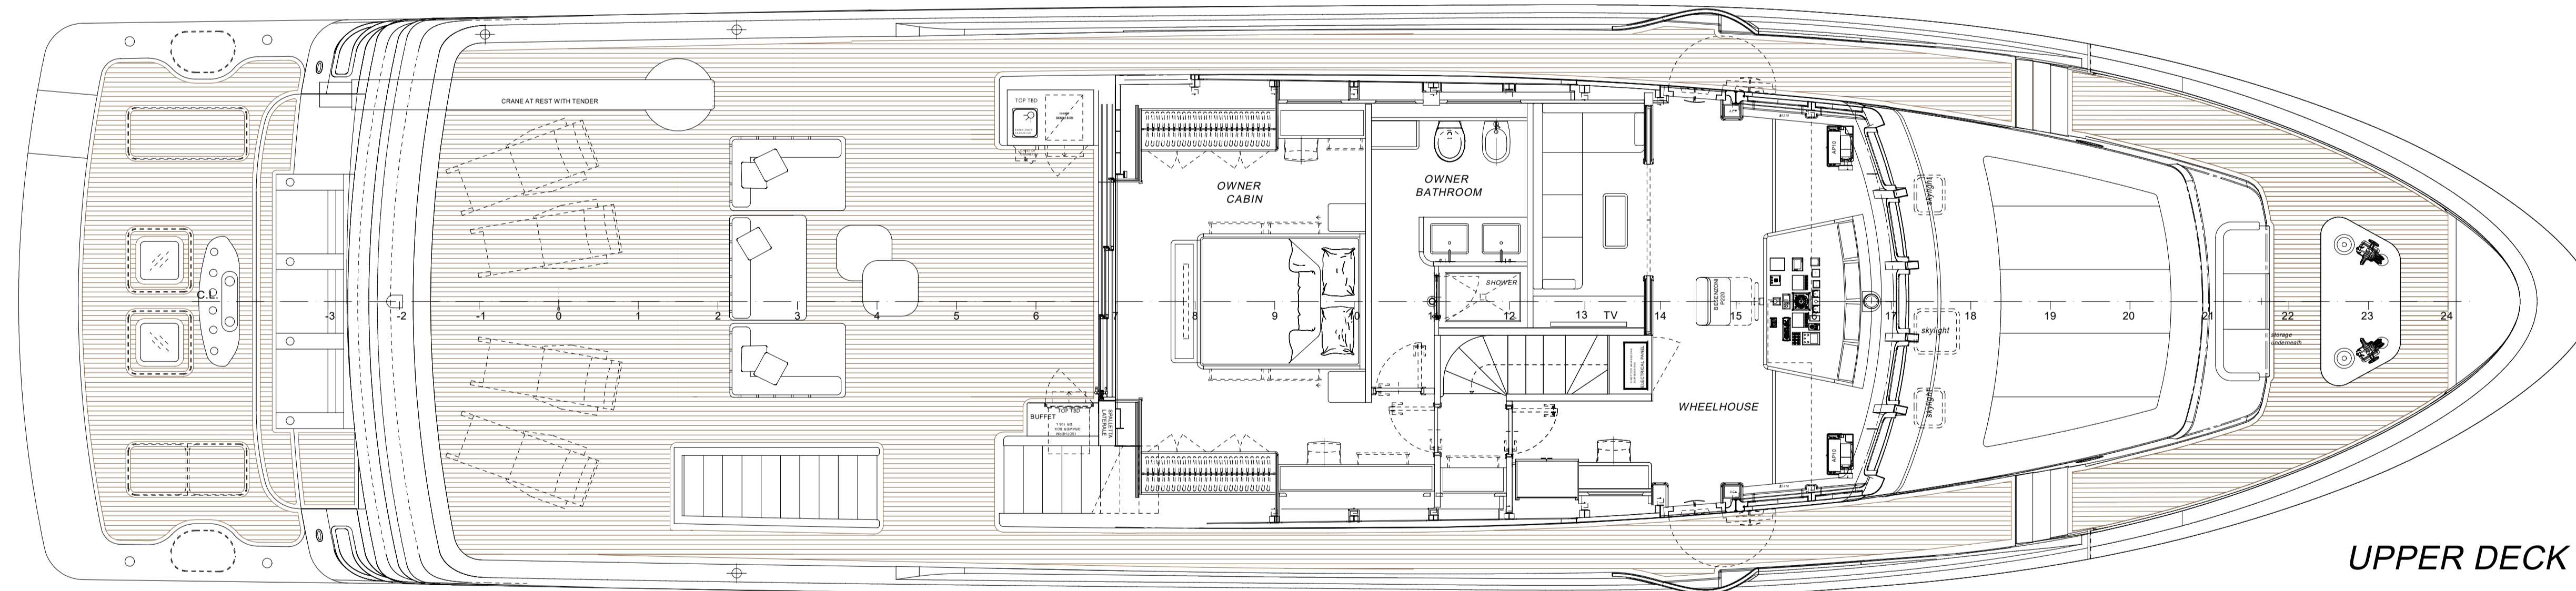

Jeffrey Fiorentino *Paolo Sironi*
This 21 day of April, 2019, Easter Sunday

SUN DECK

UPPER DECK

MAIN DECK

LOWER DECK

General Arrangement Plan		PROJECT Darwin 106' Furlough
<p>CANTIERE DELLE MARCHE Via S. Maria, 10 - 60014 - Ancona (AN) - Italy Tel. +39 071 4911111 - Fax +39 071 4911112 www.cantieredellemarche.it</p>		<p>Scale: 1:100 Date of last update: 12-04-2019</p>
<p>F.L.O.R.I.S. s.p.a. Partita IVA 01540450431 Via S. Maria, 10 - 60014 - Ancona (AN) - Italy Tel. +39 071 4911111 - Fax +39 071 4911112 www.floris.it</p>		<p>REV 5</p>
<p>Hydro Tec</p>		<p>A: preliminary B: development C: final D: construction</p>
<p>REV 5</p>		<p>A</p>